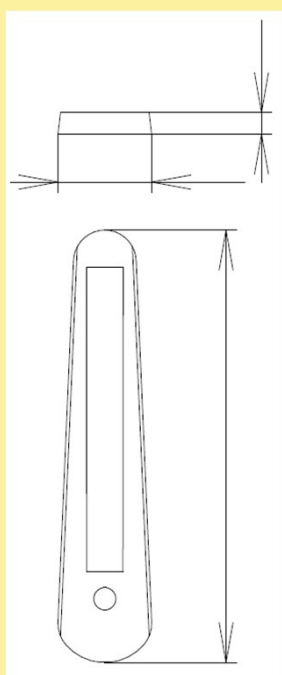

## DIX - CONCERTINA

číslo destičky	Délka	Šířka	Tloušťka	Tón
Stimmplatte Nr.	Länge	Breite	Dicke	Ton
Reeds No.	Length	Width	Thickness	Tone
<b>1</b>	67,0	13,0	2	1H-cis
<b>2</b>	49,5	10,6	2	A-cis1
<b>3</b>	47,5	9,9	2	Ais-d
<b>4</b>	44,5	9,6	2	H-dis
<b>5</b>	42,0	9,1	2	c-g
<b>6</b>	40,5	9,0	2	d-cis1
<b>7</b>	39,0	8,8	2	d-gis1
<b>8</b>	37,5	8,7	2	fis-h1
<b>9</b>	35,0	8,5	2	dis1-c2
<b>10</b>	32,5	8,3	2	f1-f2
<b>11</b>	31,0	8,2	2	e1-a2
<b>12</b>	29,5	8,0	2	d2-c3
<b>13</b>	28,0	7,9	2	dis2-cis3
<b>14</b>	26,5	7,8	2	f2-f3
<b>15</b>	23,5	7,5	2	a2-c4